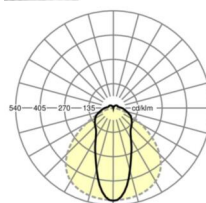

параметры

номер заказа	19155006074
код EAN	4020863414598
номер таможенного тарифа	94051190
Знак прохождения контроля	IP 20, класс защиты I, ENEC10 VDE, F, HACCP DIN10500/Food/IFS-пригодность для применения/BRC, Indoor, CE
Степень ударопрочности IK	IK03 (10°C bis 35°C)
Температура окружения	ta 10°C в 35°C
Особые свойства	Готовность к IoT «Ready for IoT»
Гарантийный срок	5 лет
Государственные программы поддержки	BEG - государственные субсидии для энергосберегающих зданий (действительна только для Германии)

электротехника

Балласт	Электронный драйвер DALI2 (1 штука)
Мощность системы	34W
сетевое напряжение	230V/50Hz
автоматический предохранитель (пусковой ток)	13 штук/B10, 21 штук/B16, 21 штук/C10, 35 штук/C16
класс энергосбережения/Источник света	C

Оптика

Оснастка	LED, цветопередача/оттенок света CRI ≥ 80 / 3000K
Допуск для координаты цветности (MacAdam)	3SDCM
Фотобиологическая безопасность (светильник)	RG1
Номинальный световой поток	5906lm
Срок службы LED	50000h L80/B10 (Tq 35°C)
светоотдача светильников	172lm/W
Угол излучения	45° (C0) / 100° (C90)
UGR поп./вдоль	23.0 / 22.9

DEEP-LINK

<https://www.regiolux.de/ru/article/19155006074>

Ссылка	LED 6000lm 830
ηLB	100 %
Φ ↓/↑	90 % / 10 %
UGR поп./вдоль	23.0 / 22.9